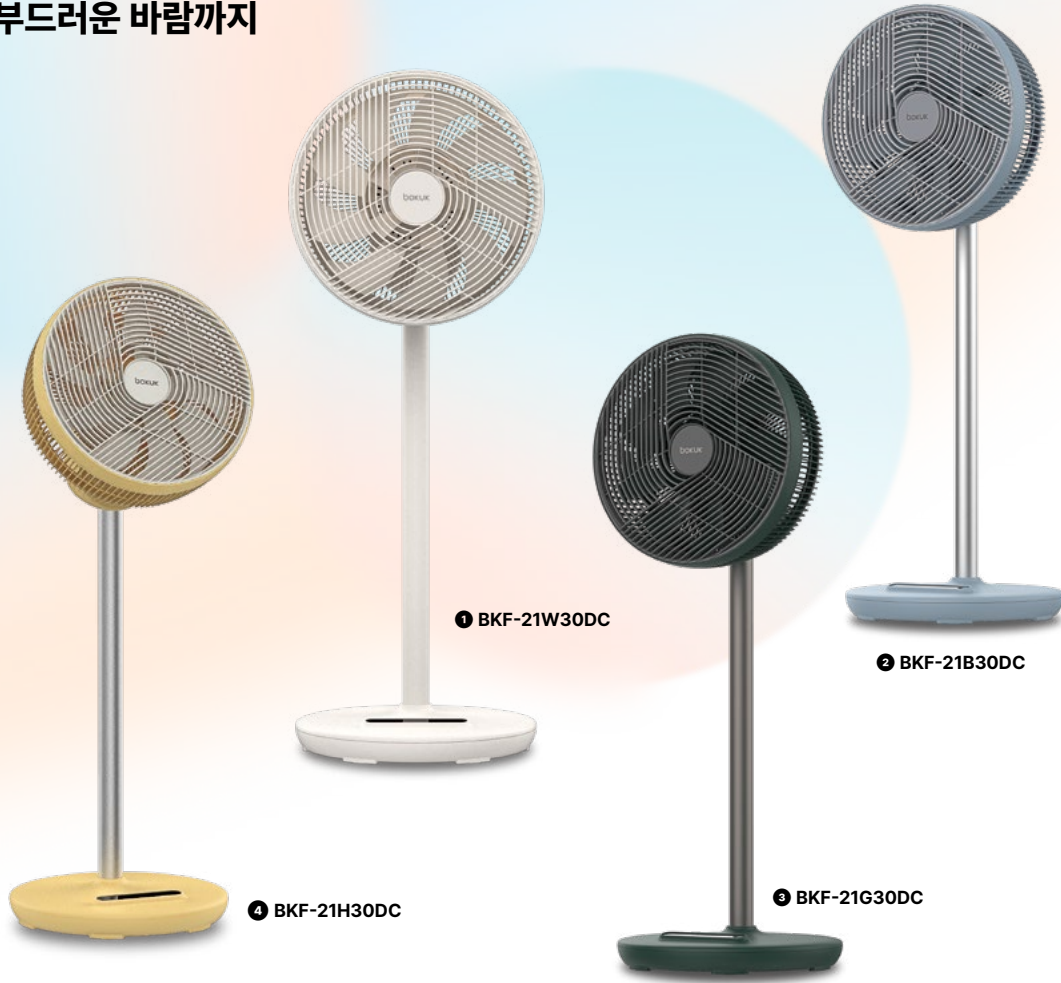

NEW

모델명	1 2 보국 제로닷 최초 습도잡는 쾌적바람 써클레이터
정격전압	DC12V, 3A
소비전력	26W
내경	30cm
날개형태	18엽
타이머	720분
바람단계	12단계 (무선은 6단계까지)
회전기능	3D 입체회전
리모컨	○
보관가방	○
편의기능	습도잡는 쾌적바람, 에어순환, 무선동작(외장형 보조배터리), 바람모드 선택(자연풍, 수면풍), 메모리기능, LED표시창, 동작음 OFF, 현재 온습도 표시, 차일드락, 실리콘패드 거치대

보국 제로닷
거꾸로 부는
갈매기 바람
써큘레이터

3 BKF-36P30DC

2 BKF-36B30DC

1 BKF-36W30DC

NEW

모델명	123 보국 제로닷 거꾸로 부는 갈매기 바람 써큘레이터
정격전압	AC220V, 60Hz
소비전력	25W
내경	30cm
날개형태	7엽
타이머	480분
바람단계	12단계
회전기능	3D 입체회전
리모컨	○
보관가방	○
편의기능	바람모드 선택(수면풍, 실링팬), 인공지능, 에어순환, 무선동작 (내장형 배터리), 현재 온도 표시, 차일드락

BLDC 써큘레이터

자연바람 ZERO FAN
강력한 바람부터
부드러운 바람까지

모델명	1 2 3 4 보국 제로닷 BLDC 써클레이터	5 보국 제로닷 BLDC 써클레이터	6 7 보국 BLDC 써클레이터
정격전압	DC12V , 2A	DC12V , 3A	DC12V , 2A
소비전력	24W	26W	24W
내경	30cm	30cm	30cm
날개형태	14엽	14엽	14엽
타이머	720분	720분	720분
바람단계	12단계	12단계	9단계
회전기능	3D 입체회전	3D 입체회전	좌우 자동회전
리모컨	O	O	O
보관가방	O	X	X
편의기능	바람모드 선택(자연풍, 수면풍), 인공지능, 에어순환, 제자리모드, 현재온도표시, LED램프 OFF기능, 음소거 기능, 동작 메모리기능, 차일드락	바람모드 선택(자연풍, 수면풍), 인공지능, 현재온도표시, LED램프 OFF기능, 차일드락, 에어순환	바람모드 선택(유아풍, 터보풍), 에어순환, 제자리모드, 현재온도표시, LED램프 OFF기능, 터치패널

보국 제로닷 강력한 항공기 터빈바람 써클레이터

NEW

모델명	1 보국 제로닷 강력한 항공기 터빈바람 써클레이터
정격전압	AC220V , 60Hz
소비전력	30W
내경	25cm
날개형태	9엽
타이머	480분
바람단계	12단계
회전기능	3D 입체회전
리모컨	○
보관가방	○
편의기능	강력한 터빈바람, 바람모드 선택(자연풍, 수면풍, 터보풍), 에어순환, 현재온도표시, 차일드락, LED램프 OFF기능