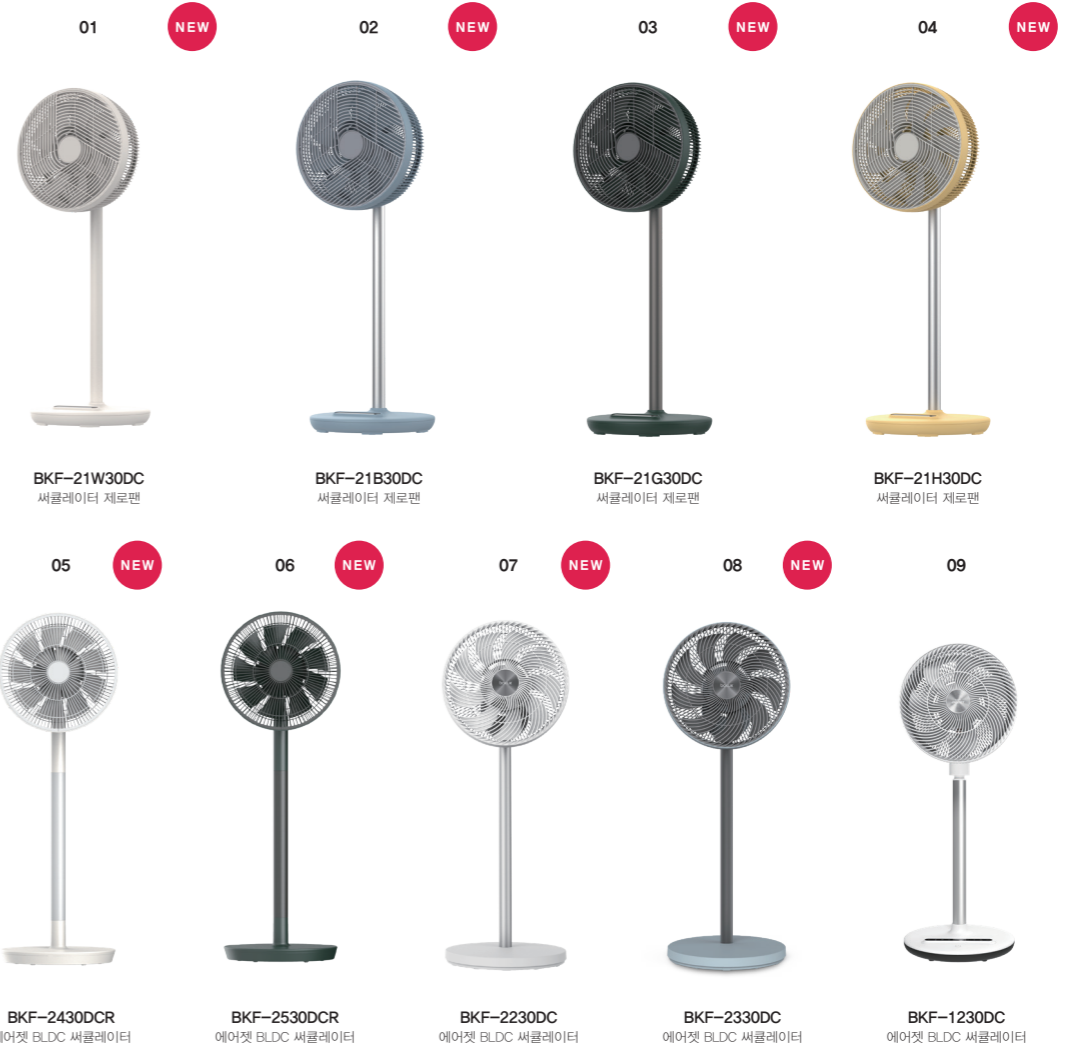

- 002 BRAND STORY
- 003 INTRODUCTION OF NEW PRODUCT
- 004 CONTENTS

BKF-21H30DC
Honey Butter

BKF-21W30DC
White Sand

BKF-21G30DC
Calming Green

BKF-21B30DC
Airy Blue

BKF-21W30DC
써클레이터 제로팬

BKF-21B30DC
써클레이터 제로팬

BKF-21G30DC
써클레이터 제로팬

BKF-21H30DC
써클레이터 제로팬

BKF-2430DCR
에어젯 BLDC 써클레이터

BKF-2530DCR
에어젯 BLDC 써클레이터

BKF-2230DC
에어젯 BLDC 써클레이터

BKF-2330DC
에어젯 BLDC 써클레이터

BKF-1230DC
에어젯 BLDC 써클레이터

NO	01-04	05-06	07-08	09
정격전압	DC12V, 2A	AC220V, 60Hz	DC12V, 2A	AC220V, 60Hz
소비전력	24W	25W	24W	30W
내경	30cm	30cm	30cm	30cm
날개형태	14엽	15엽	14엽	7엽
타이머	720분	480분	480분	480분
바람단계	14단계	26단계	14단계	14단계
회전기능	3D 입체회전	좌우 회전	3D 입체회전	3D 입체회전
리모컨	0	0	0	0
편의기능	바람모드 선택 (자연풍/수면풍) 인공지능, 예어순환 제자리모드, 현재온도표시 터치패널 밝기조절, 음소거 기능 동작 메모리 기능, 차일드락	높이조절 2 IN 1, LED 표시창 좌우회전 각도조절 (30°/60°/90°) 동작 메모리 기능, 조그셔를 리모컨 제자리모드, 스마트한 ECO모드 차일드락	바람모드 선택 (자연풍/수면풍) 인공지능, 예어순환 제자리모드, 터치패널 차일드락	바람모드 선택 (자연풍/수면풍) 예어순환, 제자리모드 터치패널, 후면 실링팬 모드