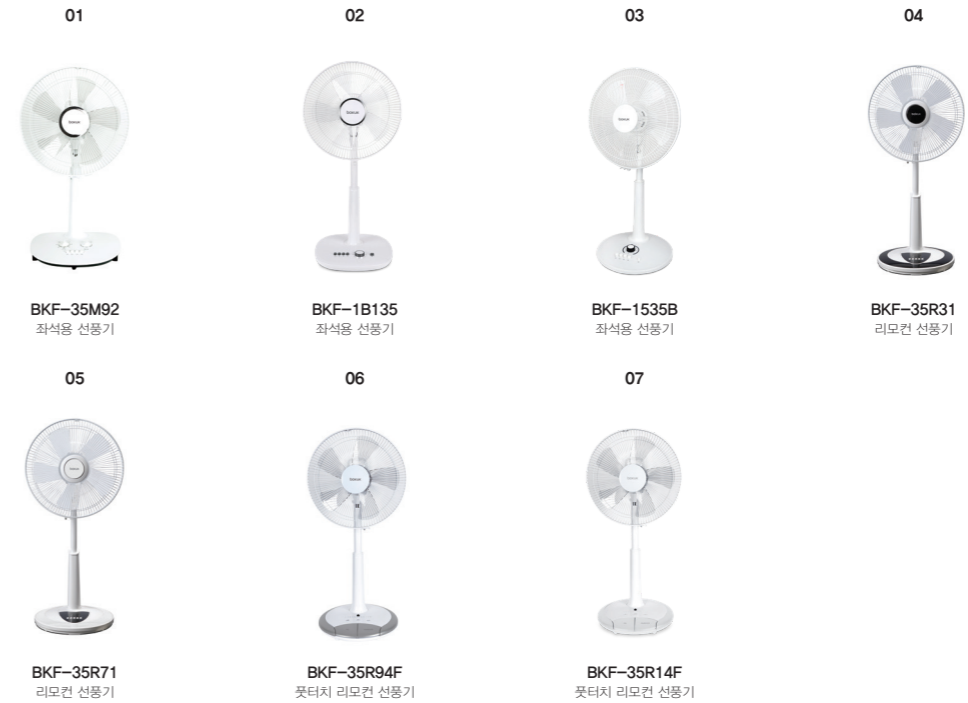

0
1
5

NO	01-02	03	04-05	06-07
정격전압	AC220V, 60Hz	AC220V, 60Hz	AC220V, 60Hz	AC220V, 60Hz
소비전력	50W	45W	52W	55W
날개치수	35cm	35cm	35cm	35cm
날개형태	5엽	5엽	5엽	5엽
타이머	180분	180분	450분	450분
바람단계	3단계	3단계	3단계	3단계
회전기능	좌우 회전	좌우 회전	좌우 회전	좌우 회전
리모컨	X	X	O	O
편의기능	눈낮이 조절	눈낮이 조절	바람모드 선택 (자연풍/수면풍)	바람모드 선택 (자연풍/수면풍) 풋터치 버튼